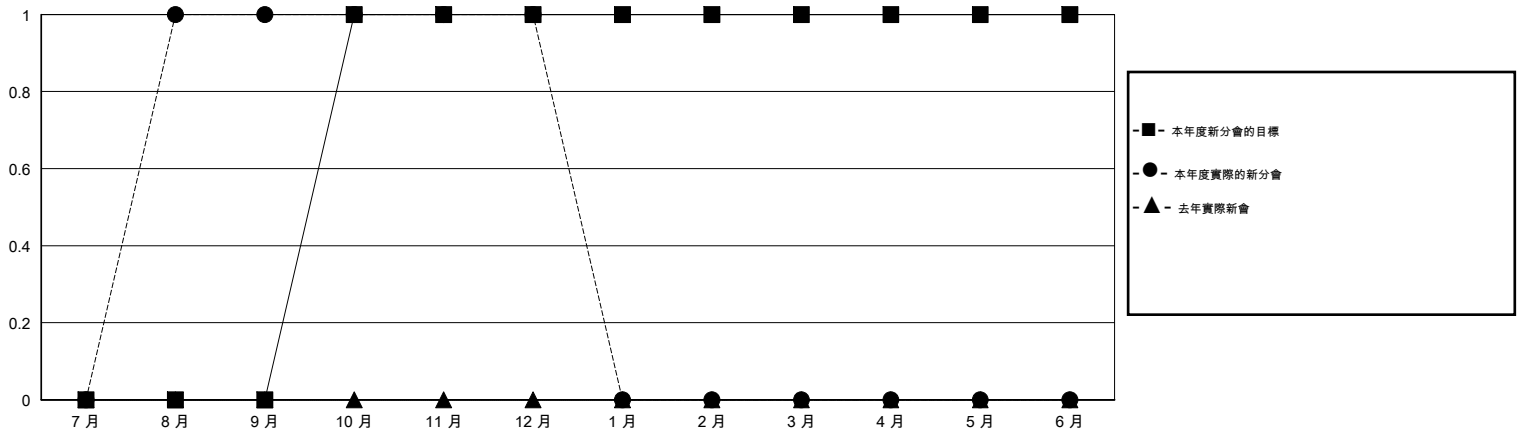

MONTHLY MEMBERSHIP PROGRESS REPORT

District 300D1

Results as of: 12/31/2015

GMT: PEI-JEN CHEN

地點 REP OF CHINA

GMT憲章區 5

分會				
成果 2015-2016				
季	新分會目標	新會	會員流失的分會	淨增/減
7月/8月/9月	0	1	0	1
10月/11月/12月	1	0	0	0
1月/2月/3月	0	0	0	0
4月/5月/6月	0	0	0	0

位會員@每位須繳				
成果 2015-2016				
季	新會員目標	增加的授證/新會員	退會人數	淨增/減
7月/8月/9月	190	340	113	227
10月/11月/12月	105	95	37	58
1月/2月/3月	20	0	0	0
4月/5月/6月	-180	0	0	0

目標與實際新會累積