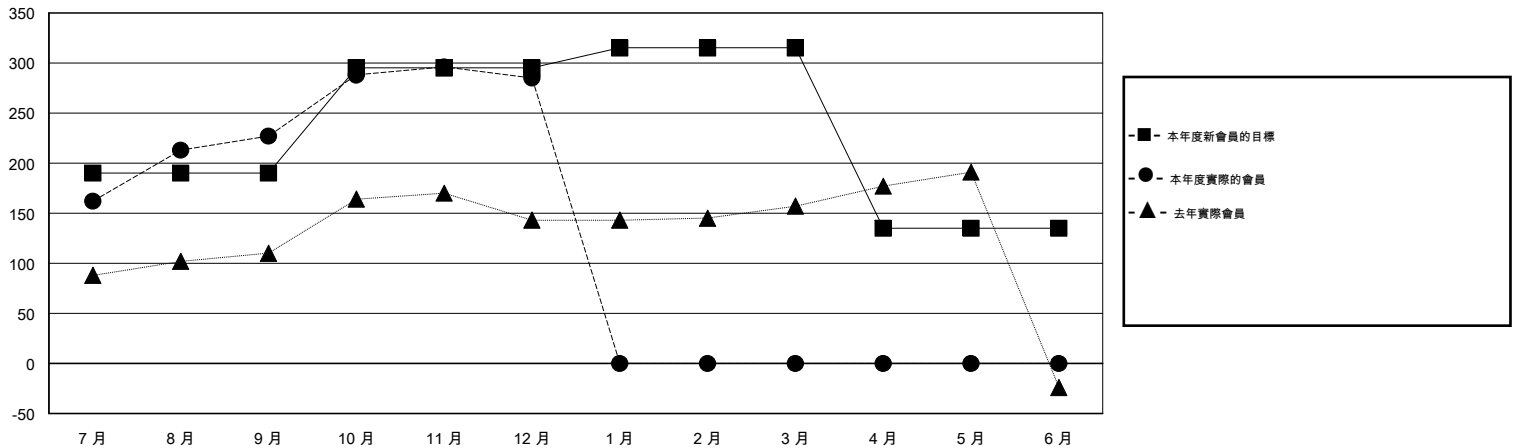

目標和實際會員累積

已取消的分會: 0	79 CLUBS OF 84 增添1位或以上的新會員	性別分佈
放棄的會員		男 2,458 (77.86%)
過世 8		女 699 (22.14%)
分會已取消 0	點擊這裡取得健康評估資料	家庭單位會員 22
其他 142		戶長 11
總計 150		非戶長 11